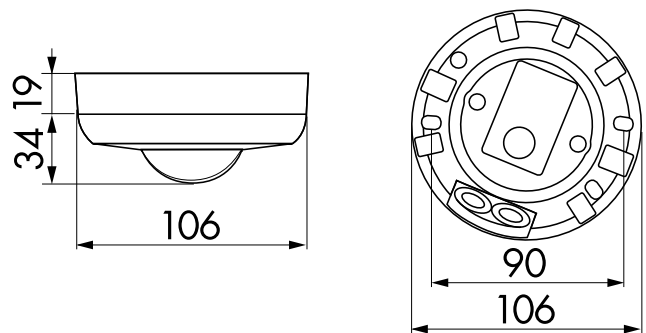

## Technische Daten

<b>Spannung:</b>	110 - 240 V AC 50 / 60 Hz
<b>Abmessungen:</b>	DE= Ø 83 x 81 mm AP= Ø 106 x 53 mm
<b>Typische Leistungsaufnahme:</b>	ca. 0,5 W
<b>Erfassungsbereich:</b>	vertikal 360°
<b>Reichweite:</b>	max. Ø 10 m quer max. Ø 6 m frontal max. Ø 4 m kleinere Bewegungen
<b>Überwachte Fläche bei tangentialer Bewegung:</b>	79 m <sup>2</sup> / 2,5 m Montagehöhe

---

Schaltbild

Reichweitendiagramm

- 1: Quer zum Melder gehen
- 2: Frontal auf den Melder zugehen
- 3: Kleinere Bewegungen

Bemaßung DE

Bemaßung AP