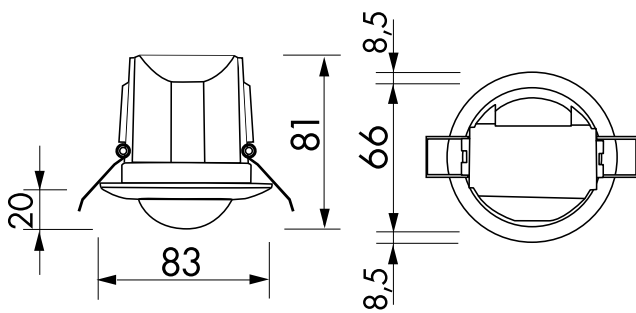

## Technische Daten

<b>Spannung:</b>	110 - 240 V AC 50 / 60 Hz
<b>Abmessungen:</b>	DE= Ø 83 x 81 mm AP= Ø 106 x 53 mm
<b>Typische Leistungsaufnahme:</b>	ca. 0,5 W
<b>Erfassungsbereich:</b>	vertikal 360°
<b>Reichweite:</b>	max. Ø 10 m quer max. Ø 6 m frontal max. Ø 4 m kleinere Bewegungen
<b>Überwachte Fläche bei tangentialer Bewegung:</b>	79 m <sup>2</sup> / 2,5 m Montagehöhe

## Zubehör

Bezeichnung	Farbe	Artikel-Nummer	EAN-Nummer
Clip-Designrahmen eckig PD3N DE	weiß matt, ähnlich RAL 9010	92991	4007529929917
IR-PD3N	grau	92105	4007529921058
IR-PD-Mini	grau	92159	4007529921591
IR-Adapter für Smartphones	schwarz	92726	4007529927265
Ballschutzkorb BSK (Ø 200 x 90 mm)	weiß	92199	4007529921997
RC-Löschglied	weiß	10880	4007529108800
Mini-RC-Löschglied	schwarz	10882	4007529108824

---

Schaltbild

Reichweitendiagramm

- 1: Quer zum Melder gehen
- 2: Frontal auf den Melder zugehen
- 3: Kleinere Bewegungen

Bemaßung DE

Bemaßung AP