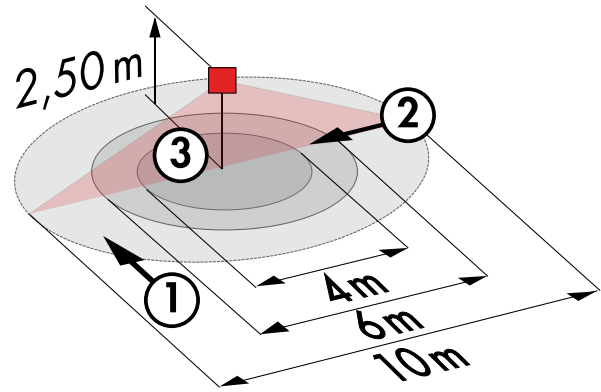

## Technische Daten

<b>Spannung:</b>	110 - 240 V AC 50 / 60 Hz
<b>Abmessungen:</b>	DE= Ø 83 x 81 mm AP= Ø 106 x 53 mm
<b>Typische Leistungsaufnahme:</b>	ca. 0,5 W
<b>Erfassungsbereich:</b>	vertikal 360°
<b>Reichweite:</b>	max. Ø 10 m quer max. Ø 6 m frontal max. Ø 4 m kleinere Bewegungen
<b>Überwachte Fläche bei tangentialer Bewegung:</b>	79 m <sup>2</sup> / 2,5 m Montagehöhe

---

Schaltbild

Reichweitendiagramm

- 1: Quer zum Melder gehen
- 2: Frontal auf den Melder zugehen
- 3: Kleinere Bewegungen

Bemaßung DE

Bemaßung AP