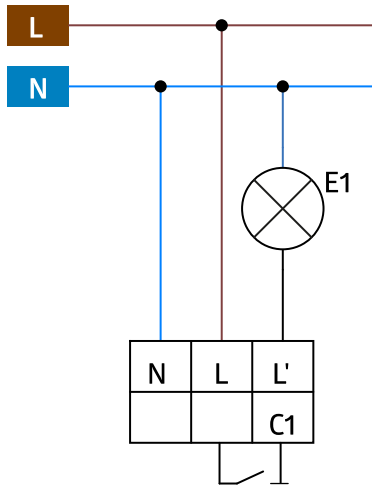

## Zubehör

Bezeichnung	Farbe	Artikel-Nummer	EAN-Nummer
Clip-Designrahmen eckig PD3N DE	weiß matt, ähnlich RAL 9010	92991	4007529929917
IR-PD3N	grau	92105	4007529921058
IR-PD-Mini	grau	92159	4007529921591
IR-Adapter für Smartphones	schwarz	92726	4007529927265
Ballschutzkorb BSK (Ø 200 x 90 mm)	weiß	92199	4007529921997
RC-Löschglied	weiß	10880	4007529108800
Mini-RC-Löschglied	schwarz	10882	4007529108824

---

Schaltbild

Reichweitendiagramm

- 1: Quer zum Melder gehen
- 2: Frontal auf den Melder zugehen
- 3: Kleinere Bewegungen

Bemaßung DE

Bemaßung AP